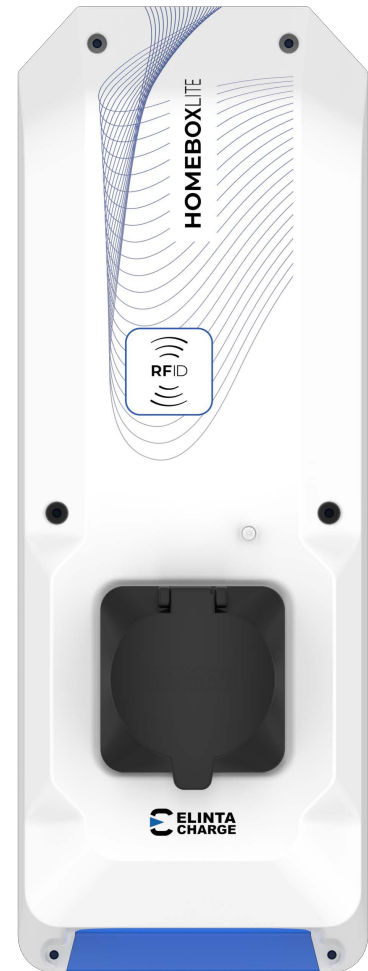

HomeBox Lite

Privati įkrovimo stotelė elektromobiliui

- Montuojama ant sienos
- Paprastas naudojimas
- Išėjimo galia iki 22 kW
- Type 2 įkrovimo lizdas
- Nesudėtingas įrengimas
- RFID identifikacija
- Galios paskirstymo-balansavimo sistema
- 4G / „WiFi“ / Ethernet / OCPP
- „Elios.cloud“ administravimas internetu

ĮKROVIMO STOTELĖ GALI BŪTI NAUDOJAMA:

Privačiose
automobilių
stovėjimo
aikštelėse

Jūsų
garaže

Transporto
priemonių
parke

„HomeBox Lite“ – tai paprastas ir taupus įkrovimo sprendimas, pasižymintis iki 22 kW įkrovimo galia. „HomeBox Lite“ gali būti naudojama garažuose, automobilių stovėjimo vietose ir kitose privačiose zonose.

„HomeBox Lite“ pritaikyta naudoti namuose ar biure, pasižymi ilga eksploatacijos trukme ir patikimumu. Galima rinktis 1 arba 3 fazių, 16 A arba 32 A įkrovimo stotelę.

TECHNINĖS SPECIFIKACIJOS

Lizdo tipas